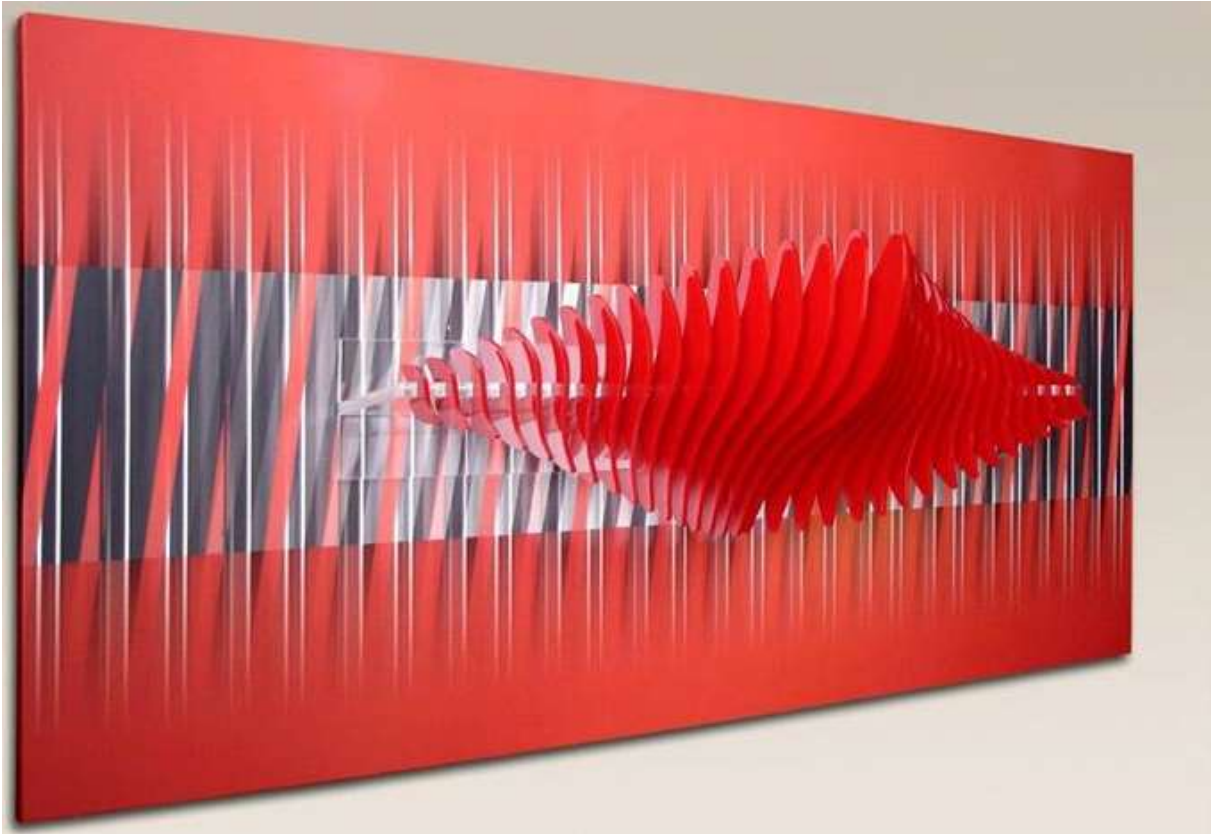

AZUL-FUCSIA: Plexiglass, luce led. 122x34x0,7 cm

SERPENTINA : Plexiglass MDF, laser cut. 30x30x0,7 cm

QUIEBRE-ROJO: Plexiglass, MDF laser cut. 60x60x10 cm

ESPIRAL-AMARILLO: Plexiglass MDF, laser cut, Polietileno. 90x60x15 cm

GRAN VORTEX: : Plexiglass MDF, laser cut, imprissione su vinile. 140x60x35 cm

MIGRAR-OVALOS: : Plexiglass MDF, laser cut. 60x60x12 cm

ELIPSES: : Plexiglass MDF, laser cut, vinile. 30x30x20 cm

NIDO: Plexiglass, Ebano, seme di peonia, argento, laser cut, hand cut. 25x15x15

BIG-BANG: Plexiglass, laser cut. 25x25x8 cm

OLA: Plexiglass, laser cut, hand cut, luce led. 30x20x20 cm

VOLADOR: Plexiglass, laser cut, hand cut, ebano, corallo cervello, oro, argento, spina di ceiba. 45x25x25 cm

OVAL-CINETICO 1: Plexiglass laser cut. 30x30x0,6 cm

VORTEX-3D: Plexiglass laser cut, vinile. 50x20x20 cm.

BIG-BUM: Plexiglass laser cut. 30x30x0,8 cm.