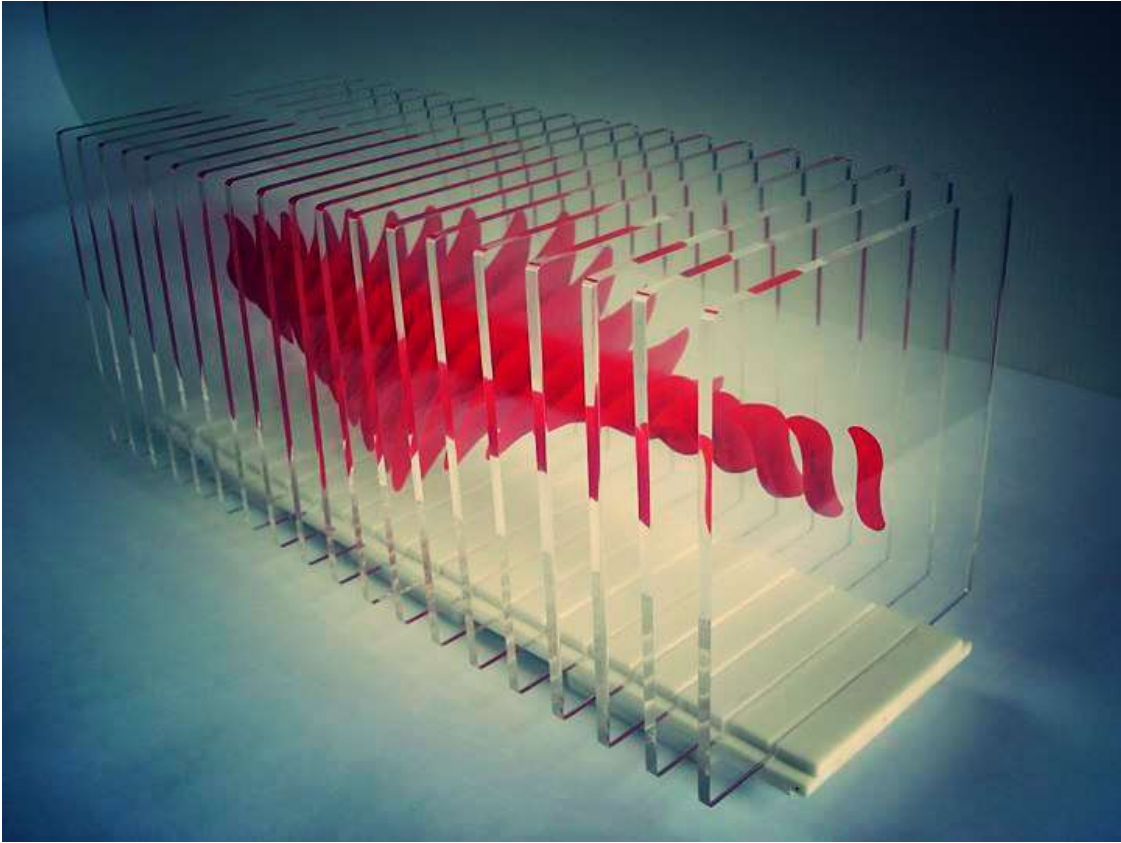

BIG-BANG: Plexiglass, laser cut. 25x25x8 cm

OLA: Plexiglass, laser cut, hand cut, luce led. 30x20x20 cm

VOLADOR: Plexiglass, laser cut, hand cut, ebano, corallo cervello, oro, argento, spina di ceiba. 45x25x25 cm

OVAL-CINETICO 1: Plexiglass laser cut. 30x30x0,6 cm

VORTEX-3D: Plexiglass laser cut, vinile. 50x20x20 cm.

BIG-BUM: Plexiglass laser cut. 30x30x0,8 cm.