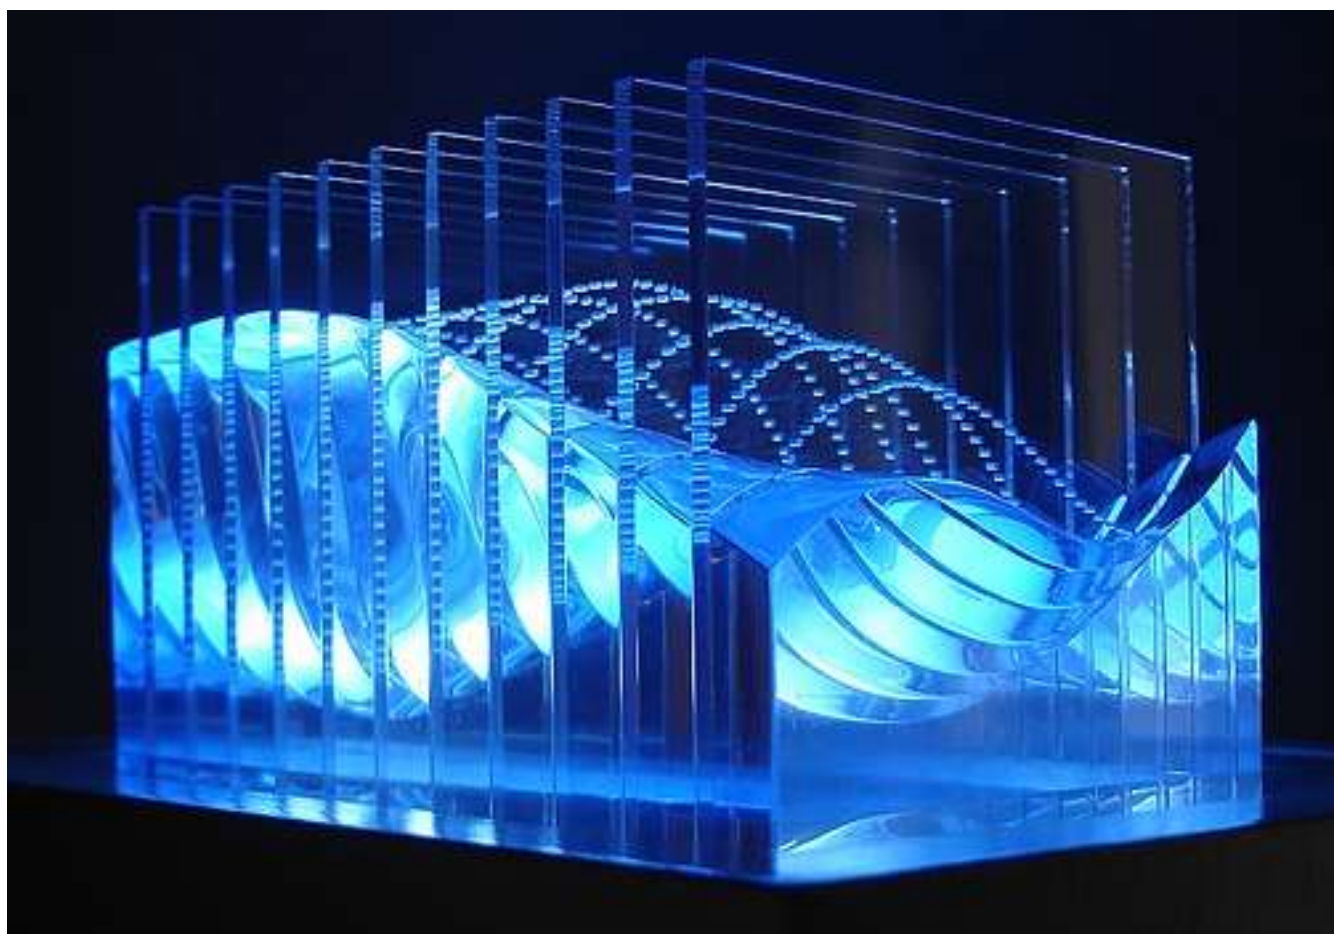

BIG-BANG: Plexiglass, laser cut. 25x25x8 cm

OLA: Plexiglass, laser cut, hand cut, luce led. 30x20x20 cm

VOLADOR: Plexiglass, laser cut, hand cut, ebano, corallo cervello, oro, argento, spina di ceiba. 45x25x25 cm

OVAL-CINETICO 1: Plexiglass laser cut. 30x30x0,6 cm

VORTEX-3D: Plexiglass laser cut, vinile. 50x20x20 cm.

BIG-BUM: Plexiglass laser cut. 30x30x0,8 cm.