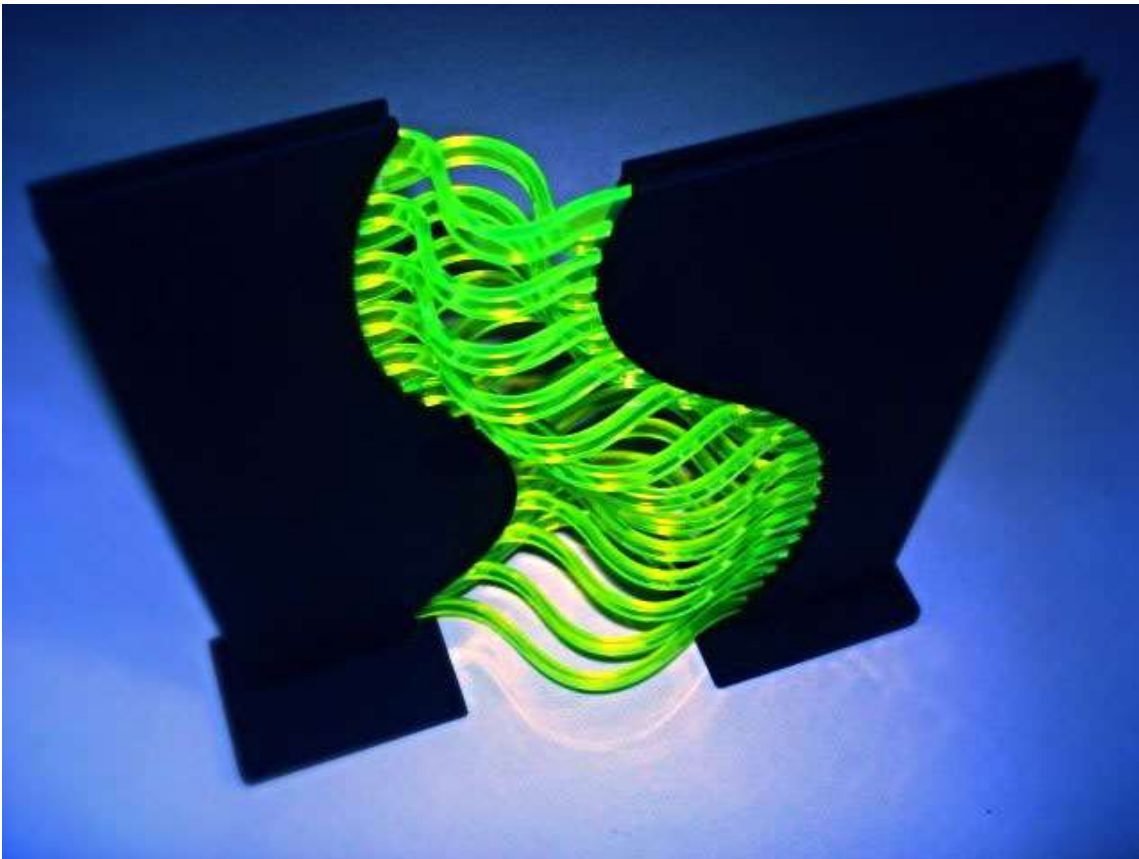

PEZ-ESPINA : Plexiglass MDF, laser cut. 30x30x0,7 cm

DESFACE: : Plexiglass, laser cut. 30x25x16 cm