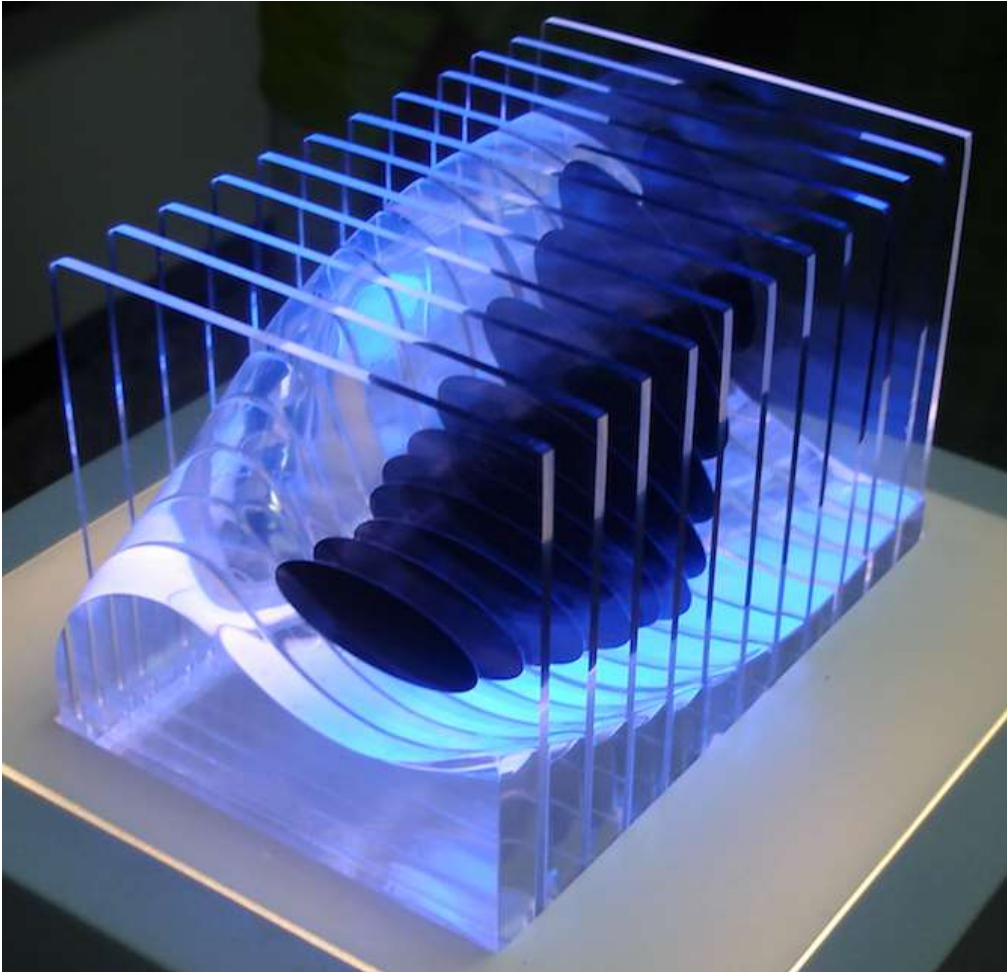

AZUL-FUCSIA: Plexiglass, luce led. 122x34x0,7 cm

SERPENTINA : Plexiglass MDF, laser cut. 30x30x0,7 cm

QUIEBRE-ROJO: Plexiglass, MDF laser cut. 60x60x10 cm

ESPIRAL-AMARILLO: Plexiglass MDF, laser cut, Polietileno. 90x60x15 cm

GRAN VORTEX: : Plexiglass MDF, laser cut, imprissione su vinile. 140x60x35 cm

MIGRAR-OVALOS: : Plexiglass MDF, laser cut. 60x60x12 cm

ELIPSES: : Plexiglass MDF, laser cut, vinile. 30x30x20 cm

NIDO: Plexiglass, Ebano, seme di peonia, argento, laser cut, hand cut. 25x15x15

BIG-BANG: Plexiglass, laser cut. 25x25x8 cm

OLA: Plexiglass, laser cut, hand cut, luce led. 30x20x20 cm

VOLADOR: Plexiglass, laser cut, hand cut, ebano, corallo cervello, oro, argento, spina di ceiba. 45x25x25 cm

OVAL-CINETICO 1: Plexiglass laser cut. 30x30x0,6 cm

VORTEX-3D: Plexiglass laser cut, vinile. 50x20x20 cm.

BIG-BUM: Plexiglass laser cut. 30x30x0,8 cm.